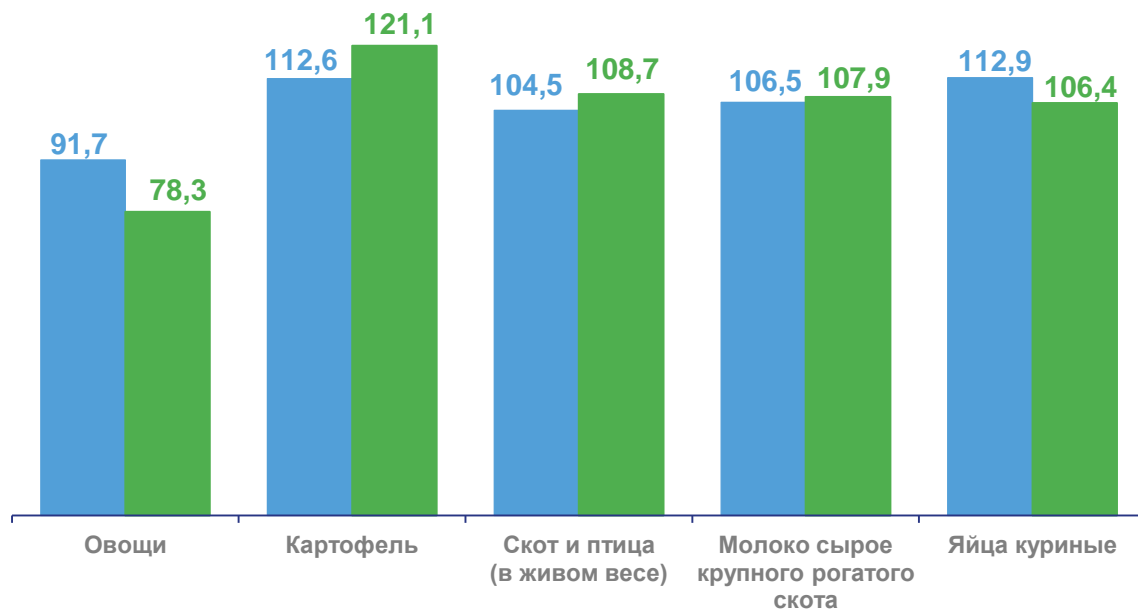

ИНДЕКСЫ ЦЕН ПРОИЗВОДИТЕЛЕЙ СЕЛЬСКОХОЗЯЙСТВЕННОЙ ПРОДУКЦИИ ПО САХАЛИНСКОЙ ОБЛАСТИ

октябрь 2023г. в % к сентябрю 2023 г.

100,3

Продукция сельского хозяйства, всего

98,5

Продукция растениеводства

101,3

Продукция животноводства